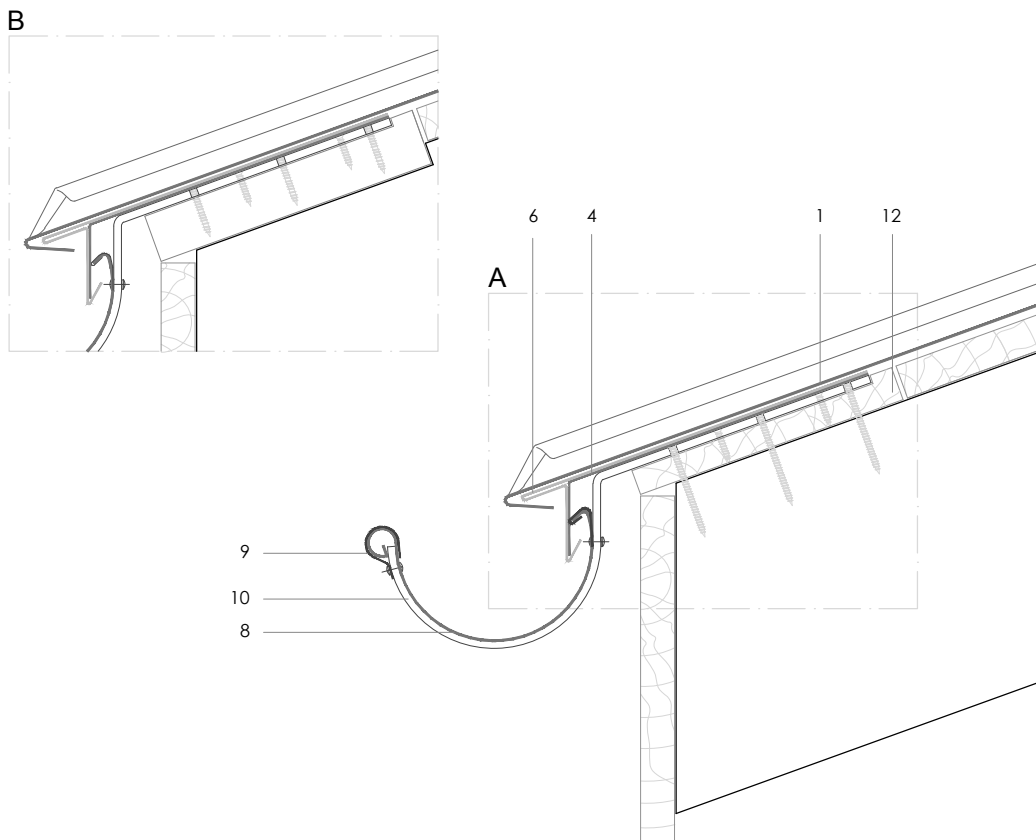

DLSS 3.2.1.06 Alero de canalón redondo (sobre frontis de madera).

E 1/5

Todas las dimensiones son orientativas salvo las que se especifican en el dibujo
Por motivos de claridad el espesor de la chapa puede mostrarse exagerada

Notas:

- El pie la junta se muestra ejecutada según el detalle DLSS 1.2.1.02a. Alternativos: detalles DLSS 1.2.1.02b hasta 1.2.1.05c.
- "A" - canalón colgado fijado a los cabios - no permite a las palomillas alinearse con las juntas alzadas. "B" - palomillas del canalón encastradas y fijadas en tablero continuo de mayor grosor - sí permite alinearse las palomillas con las juntas.
- Un canalón cuadrado es una posible alternativa al canalón redondo.
- Los detalles genéricos estructurales se muestran únicamente con propósitos indicativos.

1. elZinc® revestimiento
2. Lámina separadora
3. Malla de aireación
4. Chapa plegada galvanizada
5. elZinc® malla perforada
6. elZinc® perfil de retención
7. Aislamiento
8. elZinc® canalón
9. Abrazadera canalón
10. Palomilla canalón
11. elZinc® patilla
12. Soporte directo

DLSS 3.2.1.06 Alero de canalón redondo (sobre frontis de madera).

Todas las dimensiones son orientativas salvo las que se especifican en el dibujo
Por motivos de claridad el espesor de la chapa puede mostrarse exagerada