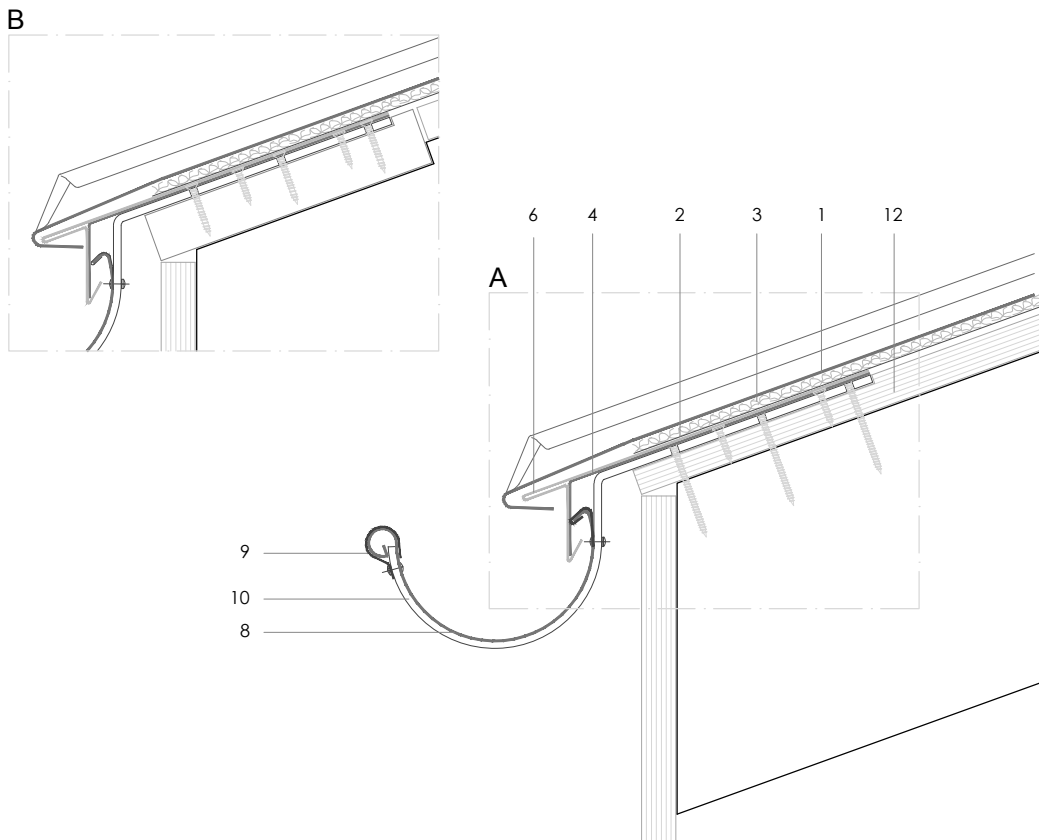

DLSS 3.2.1.06 Alero de canalón redondo (sobre frontis de madera).

E 1/5

Todas las dimensiones son orientativas salvo las que se especifican en el dibujo
Por motivos de claridad el espesor de la chapa puede mostrarse exagerada

Notas:

- El pie la junta se muestra ejecutada según el detalle DLSS 1.2.1.02a. Alternativos: detalles DLSS 1.2.1.02b hasta 1.2.1.05c.
- "A" - canalón colgado fijado a los cabios - no permite a las palomillas alinearse con las juntas alzadas. "B" - palomillas del canalón encastradas y fijadas en tablero continuo de mayor grosor - sí permite alinearse las palomillas con las juntas.
- Un canalón cuadrado es una posible alternativa al canalón redondo.
- Los detalles genéricos estructurales se muestran únicamente con propósitos indicativos.

1. elZinc® revestimiento
2. Lámina separadora
3. Malla de aireación
4. Chapa plegada galvanizada
5. elZinc® malla perforada
6. elZinc® perfil de retención
7. Aislamiento
8. elZinc® canalón
9. Abrazadera canalón
10. Palomilla canalón
11. elZinc® patilla
12. Soporte directo

DLSS 3.2.1.06 Alero de canalón redondo (sobre frontis de madera).

Todas las dimensiones son orientativas salvo las que se especifican en el dibujo
Por motivos de claridad el espesor de la chapa puede mostrarse exagerada