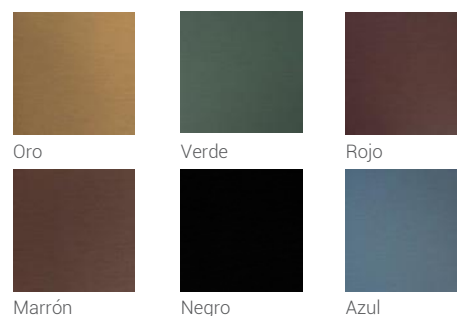

elZinc Rainbow®

elZinc® ha desarrollado un proceso que le permite ofrecer bobinas y chapas con color a medida.

Solicite más información en elZinc.es

elZinc Rainbow® cuenta con una extensa gama de colores en varios tonos naturales, cálidos y muy atractivos: rojo, azul, verde, negro, dorado y marrón.

elZinc Rainbow® es un zinc-titanio laminado conforme a la norma europea EN988, y la americana ASTM B-69, fabricado a partir de nuestro zinc pretratado y habiéndole aplicado pigmentos minerales.

Su recubrimiento orgánico de 35 µm le dota de una protección anticorrosión adicional que lo convierte en un material excepcionalmente duradero además de muy atractivo estéticamente.