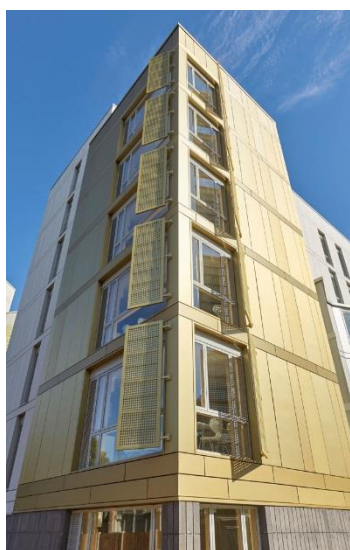

elZinc Rainbow®

elZinc® ha desarrollado un proceso que le permite ofrecer bobinas y chapas con color a medida.

Solicite más información en elZinc.es

elZinc Rainbow® cuenta con una extensa gama de colores en varios tonos naturales, cálidos y muy atractivos: rojo, azul, verde, negro, dorado y marrón.

elZinc Rainbow® es un zinc-titanio laminado conforme a la norma europea EN988, y la americana ASTM B-69, fabricado a partir de nuestro zinc pretratado y habiéndole aplicado pigmentos minerales.

Su recubrimiento orgánico de 35 µm le dota de una protección anticorrosión adicional que lo convierte en un material excepcionalmente duradero además de muy atractivo estéticamente.