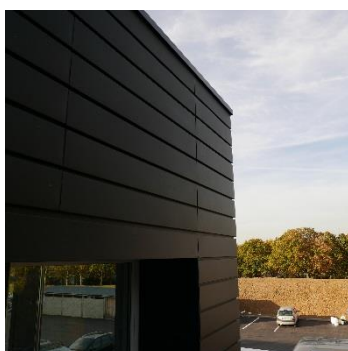

# elZinc Graphite®

elZinc Graphite®

*elZinc Graphite® es muy apreciado por su pureza y sobriedad.*

elZinc Graphite® es un laminado de zinc prepatinado de color gris oscuro muy cercano al color de la pizarra natural, obtenido tras un tratamiento superficial por fosfatación no contaminante.